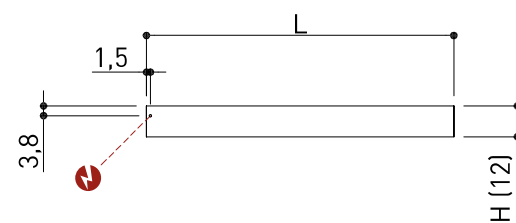

TOWEL BAR

 **KALMAR**
cieplo na miarę

www.kalmar.waw.pl

Il futuro del comfort per il bagno. Geometrico ed essenziale con funzionalità touch. Sfiando il comando annegato nel fianco si possono comandare l'accensione, lo spegnimento ed il funzionamento temporizzato intuibili attraverso un segnale sonoro ed un'indicazione led che cambia colore al variare dello stato di funzionamento. Disponibile nelle misure 60-90-120 cm perfette per essere combinate sulla parete.

The future of the bathroom comfort. Geometric and essential with touch functionality. By touching the thermostat in the side it is possible to command the power-on, shut-off and timed operation that can be guided through a sound signal and a LED indicator that changes colour when the operating state changes. Available in sizes 60-90-120 cm perfect to be combined on the wall.

TOWEL BAR

www.kalmar.waw.pl

codice code	versione feeding	n numero elementi elements number	H altezza height	L larghezza width	Qs (W) resa termica versione acqua thermal yield		Q potenza elettrica electrical power	peso a vuoto weight empty
			(mm)	(mm)	Dt 30°C	Dt 50°C	(watt)	(kg)
133.2.012060.22				600			65	2,9
133.2.012090.22	⚡	1	120	900			105	3,7
133.2.012120.22				1200			150	4,5

ACCESSORI DI SERIE STANDARD PARTS

staffe - comando touch on/off/timer
brackets - touch control on/off/timer

Codice . Code	Descrizione . Description
301.10	Cronotermistato via cavo da incasso con interruttore estate/inverno - settimanale completo di armatura per placche b-Ticino, Gewiss, Vimar, finitura bianco Built-in wired chronothermostat with weekly summer/winter switch - compatible with b-Ticino, Gewiss, Vimar, white finish