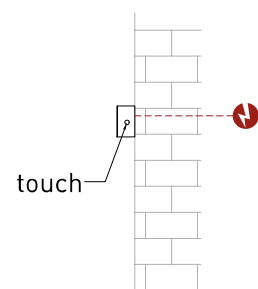

TOWEL BAR

 **KALMAR**
cieplo na miarę

www.kalmar.waw.pl

Il futuro del comfort per il bagno. Geometrico ed essenziale con funzionalità touch. Sfiando il comando annegato nel fianco si possono comandare l'accensione, lo spegnimento ed il funzionamento temporizzato intuibili attraverso un segnale sonoro ed un'indicazione led che cambia colore al variare dello stato di funzionamento. Disponibile nelle misure 60-90-120 cm perfette per essere combinate sulla parete.

The future of the bathroom comfort. Geometric and essential with touch functionality. By touching the thermostat in the side it is possible to command the power-on, shut-off and timed operation that can be guided through a sound signal and a LED indicator that changes colour when the operating state changes. Available in sizes 60-90-120 cm perfect to be combined on the wall.

TOWEL BAR

www.kalmar.waw.pl

codice code	versione feeding	n numero elementi elements number	H altezza height	L larghezza width	Qs (W) resa termica versione acqua thermal yield		Q potenza elettrica electrical power	peso a vuoto weight empty
			(mm)	(mm)	Dt 30°C	Dt 50°C	(watt)	(kg)
133.2.012060.22				600			65	2,9
133.2.012090.22	⚡	1	120	900			105	3,7
133.2.012120.22				1200			150	4,5

ACCESSORI DI SERIE STANDARD PARTS

staffe - comando touch on/off/timer
brackets - touch control on/off/timer

Codice . Code	Descrizione . Description
301.10	Cronotermistato via cavo da incasso con interruttore estate/inverno - settimanale completo di armatura per placche b-Ticino, Gewiss, Vimar, finitura bianco Built-in wired chronothermostat with weekly summer/winter switch - compatible with b-Ticino, Gewiss, Vimar, white finish